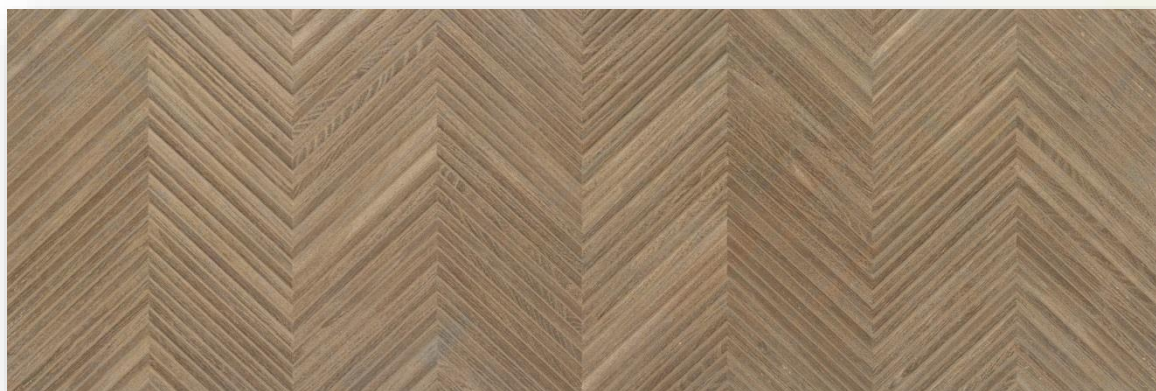

Керамическая плитка Larchwood Zig Ipe 40x120см

Настенная плитка

Ректифицированная плита

Рельефная поверхность

Матовая поверхность